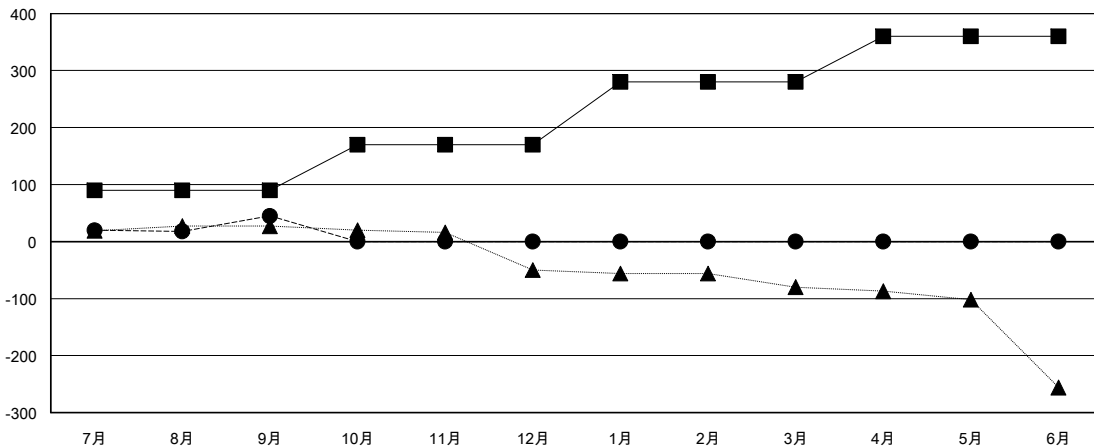

MONTHLY MEMBERSHIP PROGRESS REPORT

District 336 B

Results as of: 09/30/2017

GMT: MASAYOSHI MARUYAMA, YASUHISA NAKAMURA

地域 JAPAN

GMT会則地域

クラブ			
結果 : 2017-2018			
四半期	新クラブ目標	新クラブ	解散クラブ
7月/8月/9月	0	1	0
10月/11月/12月	0	0	0
1月/2月/3月	1	0	0
4月/5月/6月	0	0	0

名			
結果 : 2017-2018			
四半期	会員純増目標	会員増強実績	退会者(転籍を含む) 実際
7月/8月/9月	90	106	61
10月/11月/12月	80	0	0
1月/2月/3月	110	0	0
4月/5月/6月	80	0	0

新クラブ目標及び実績累計

会員目標及び実績累計

解散クラブ: 0	43 CLUBS OF 95 一名以上の新会員を登録	男女別	
退会者		男性	2,614 (81.94%)
物故会員 5		女性	576 (18.06%)
クラブ解散 16		女性%年度目標: 5%	
その他 40	会員累計データを見るには、ここをクリック	世帯主/家族会員合計	708
合計 61		国際会費半額の家族会員	386